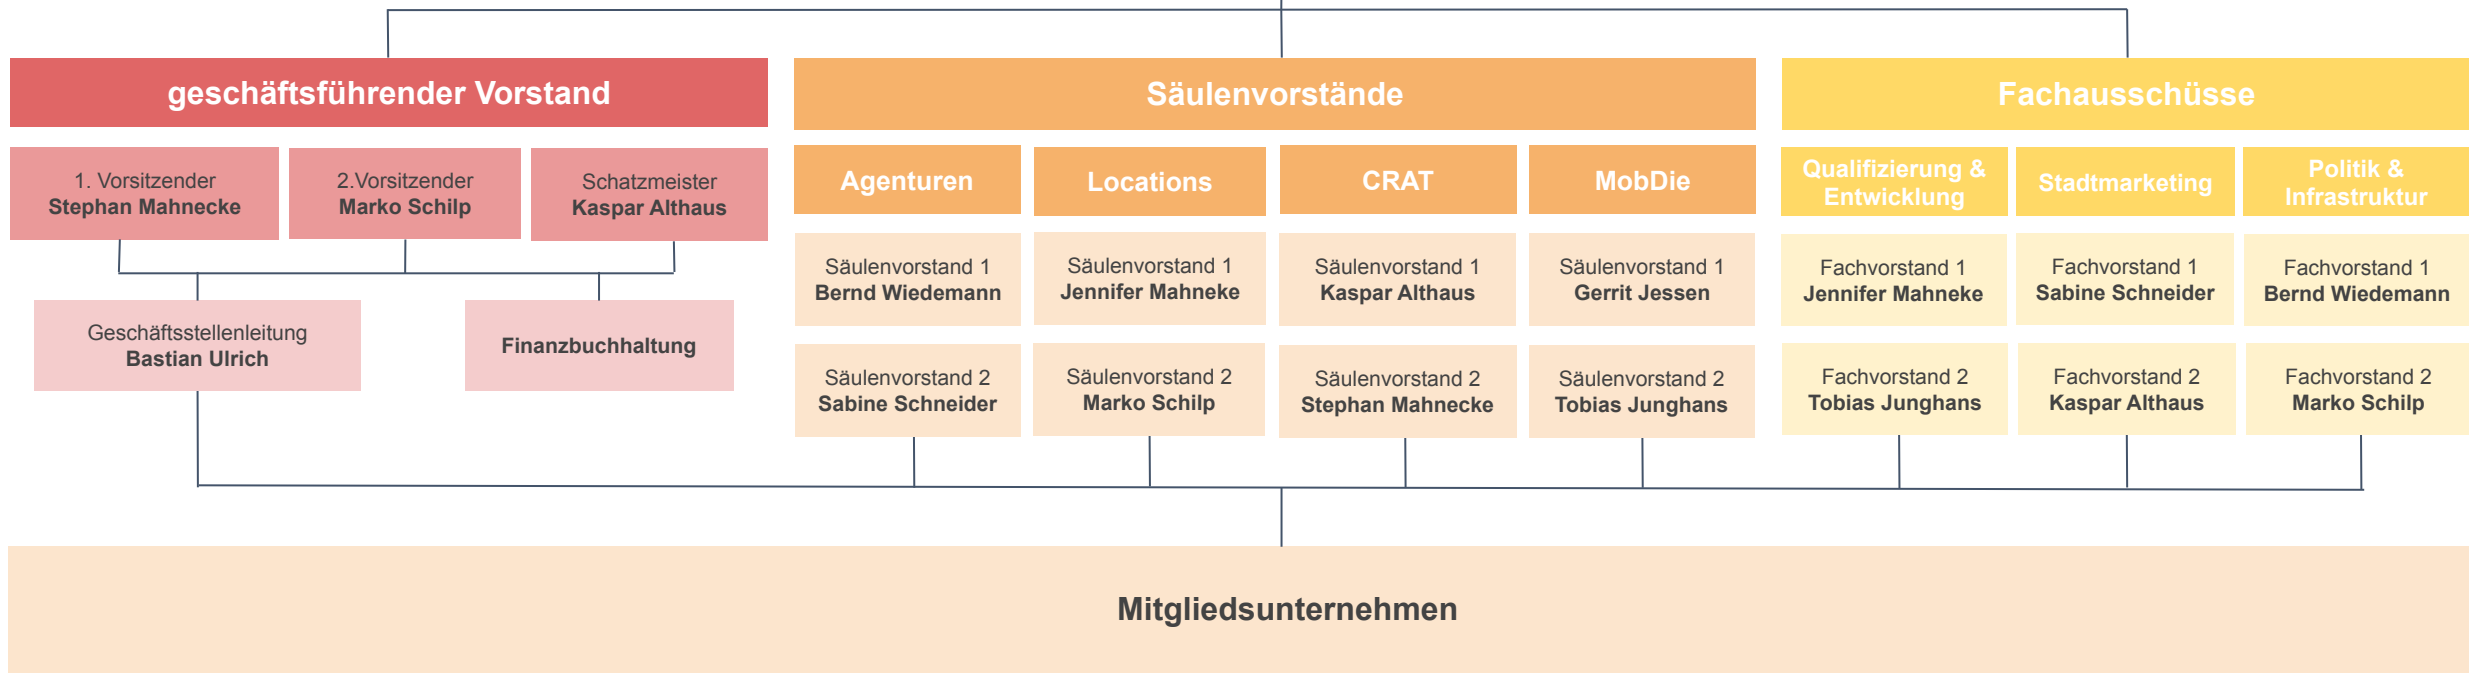

**visitBerlin**  
Convention Partner e.V.

*Anmerkung:*

CRAT = Caterer Restaurants Ausstattung Technik

MobDie = Mobilität & Dienstleistungen